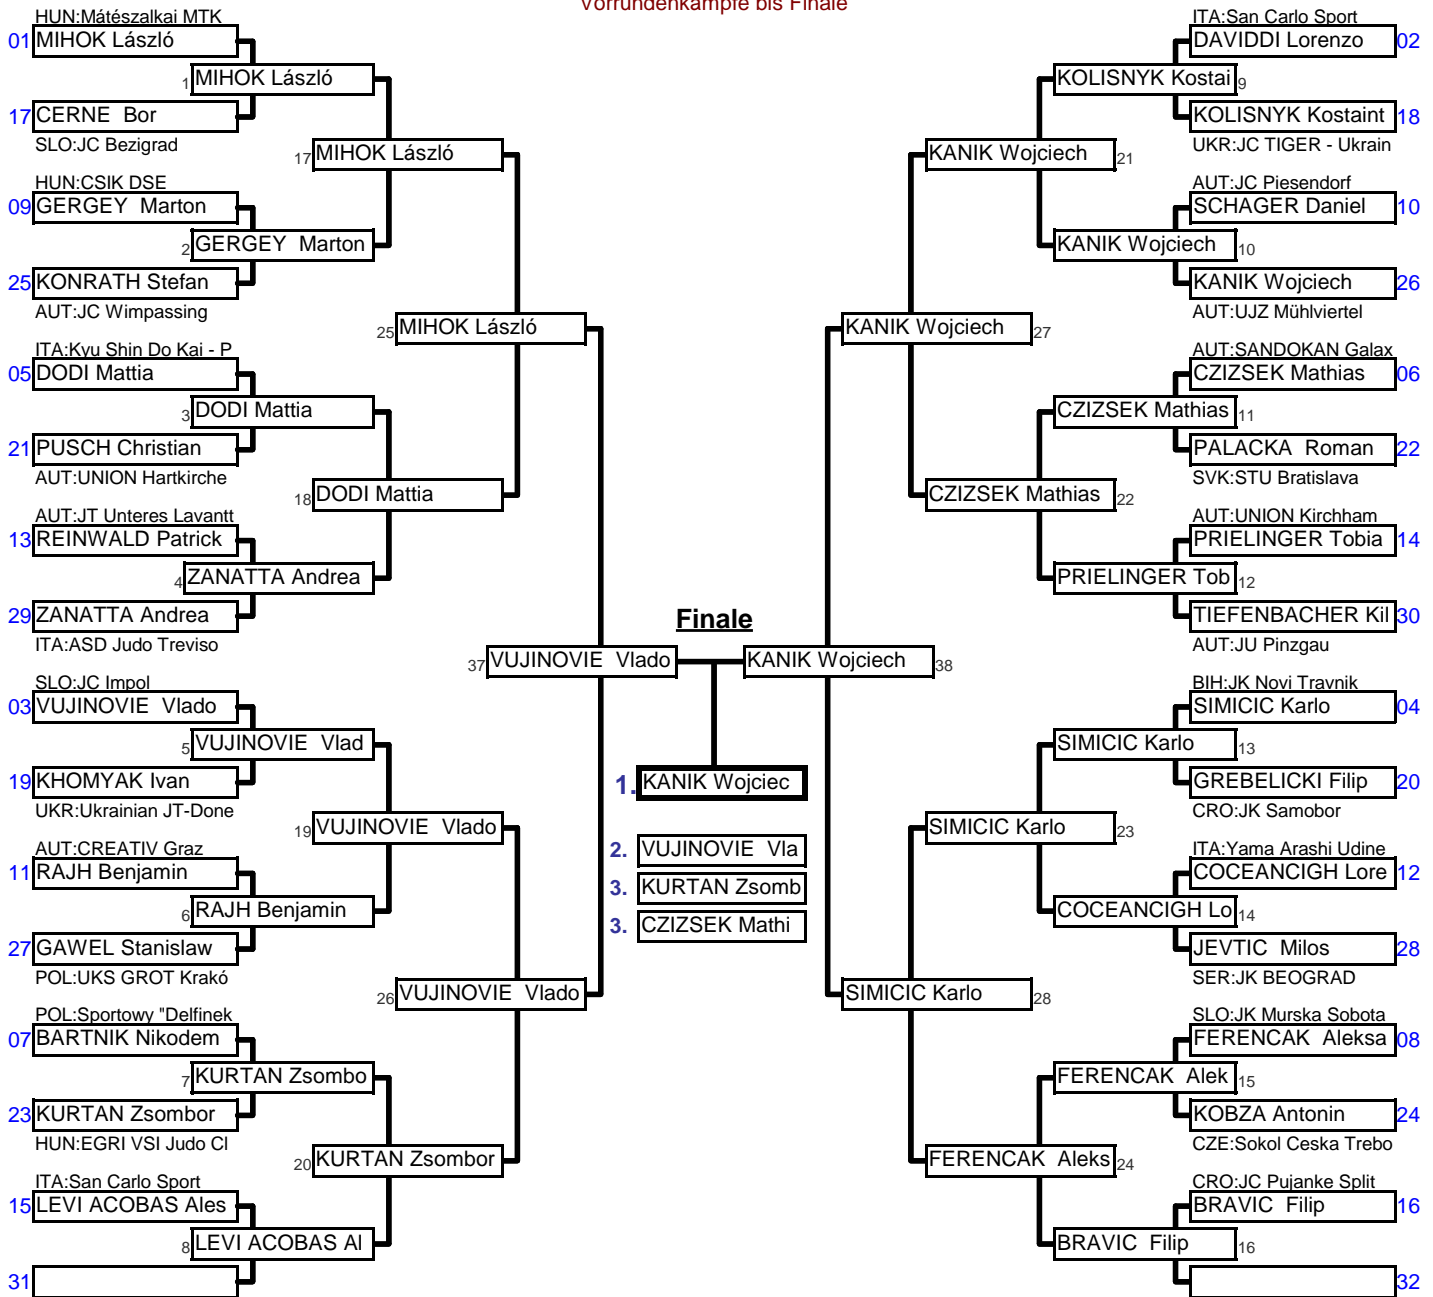

|   |                     |                         |                          |                         |            |         |      |
|---|---------------------|-------------------------|--------------------------|-------------------------|------------|---------|------|
| <b>13 männl. Schüle</b>                                     | <b>+40kg - 45kg</b> | 13. Int. Judotournament | Styrian Judo Panther 201 | Freizeitpark Frohnleite | 11.06.2011 | 30      | Tln. |
| KO-System mit doppelter Hoffnungsrunde für 17-32 Teilnehmer |                     |                         |                          |                         | 2 min      | Matte _ |      |

Vorrundenkämpfe bis Finale

Trostrunde