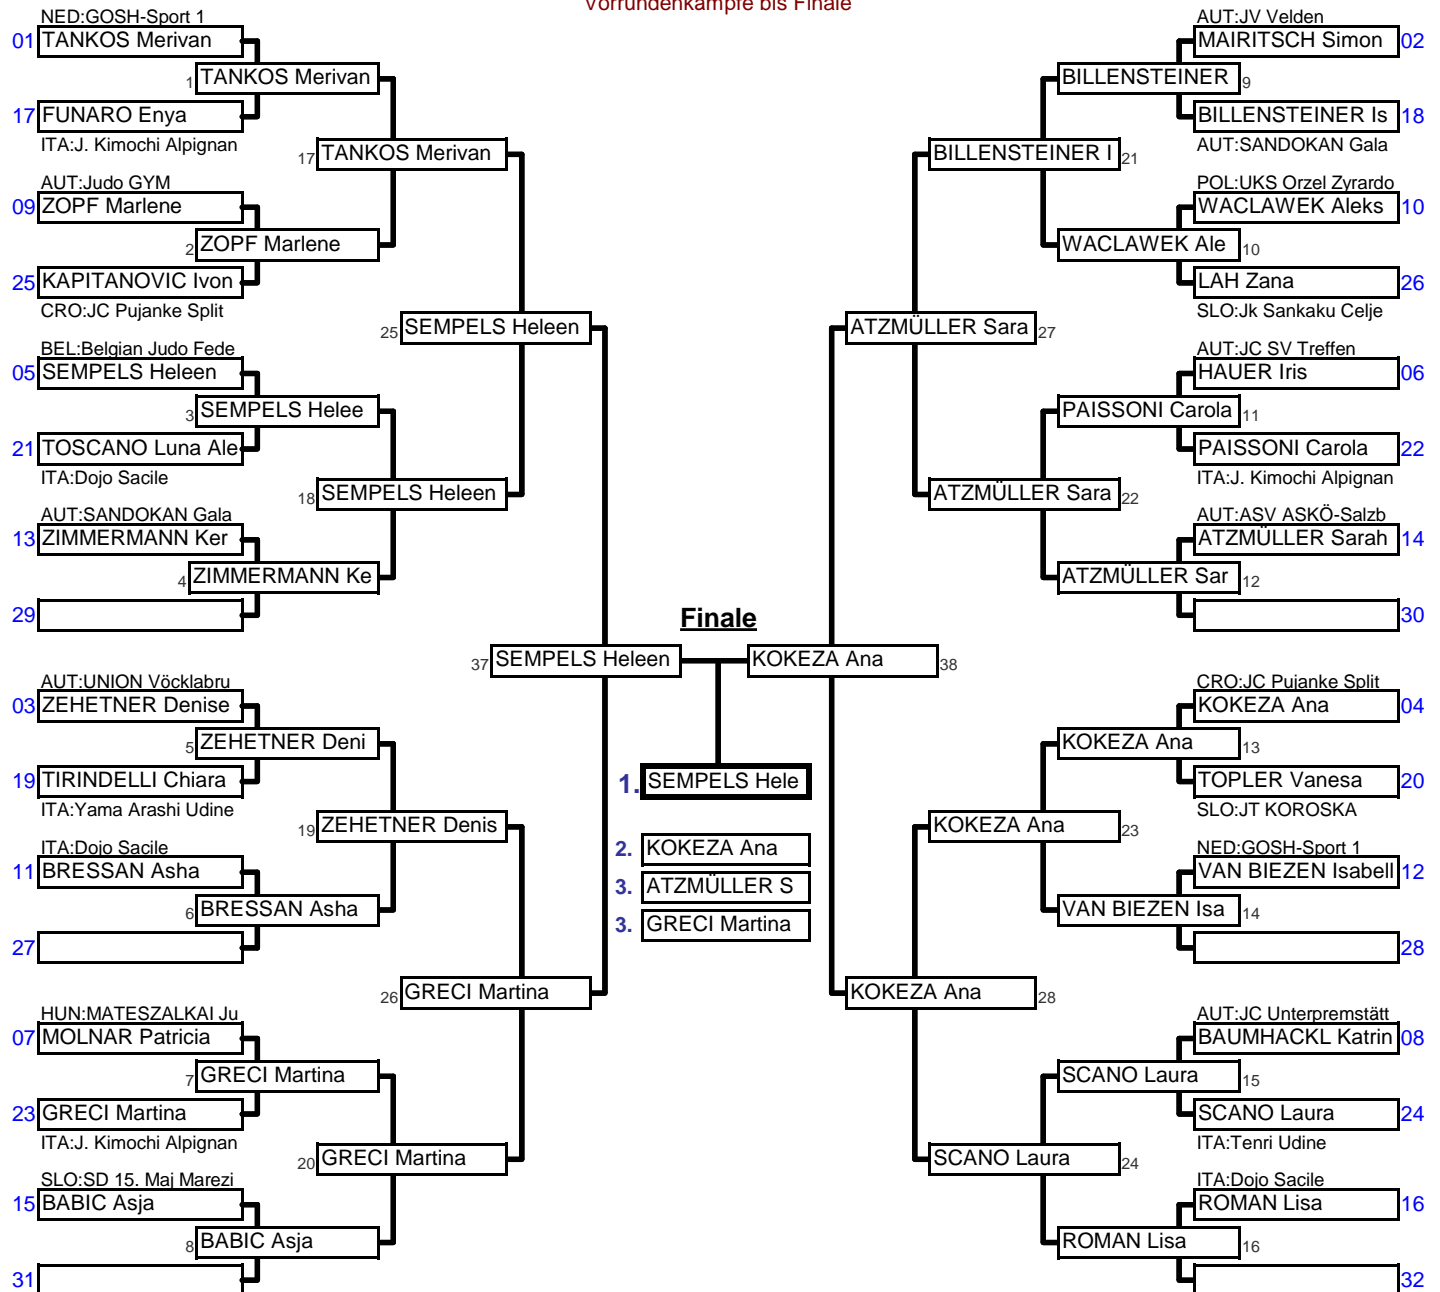

J 15 weibl. Schüle	+48kg - 52kg	10. Int. C-Turnier CREAT	Styrian Judo Panther 200	Freizeitpark Frohnleite	31.05.2008	26	Tln.
KO-System mit doppelter Hoffnungsrunde für 17-32 Teilnehmer					3 min	Matte 4	

Vorrundenkämpfe bis Finale

Trostrunde